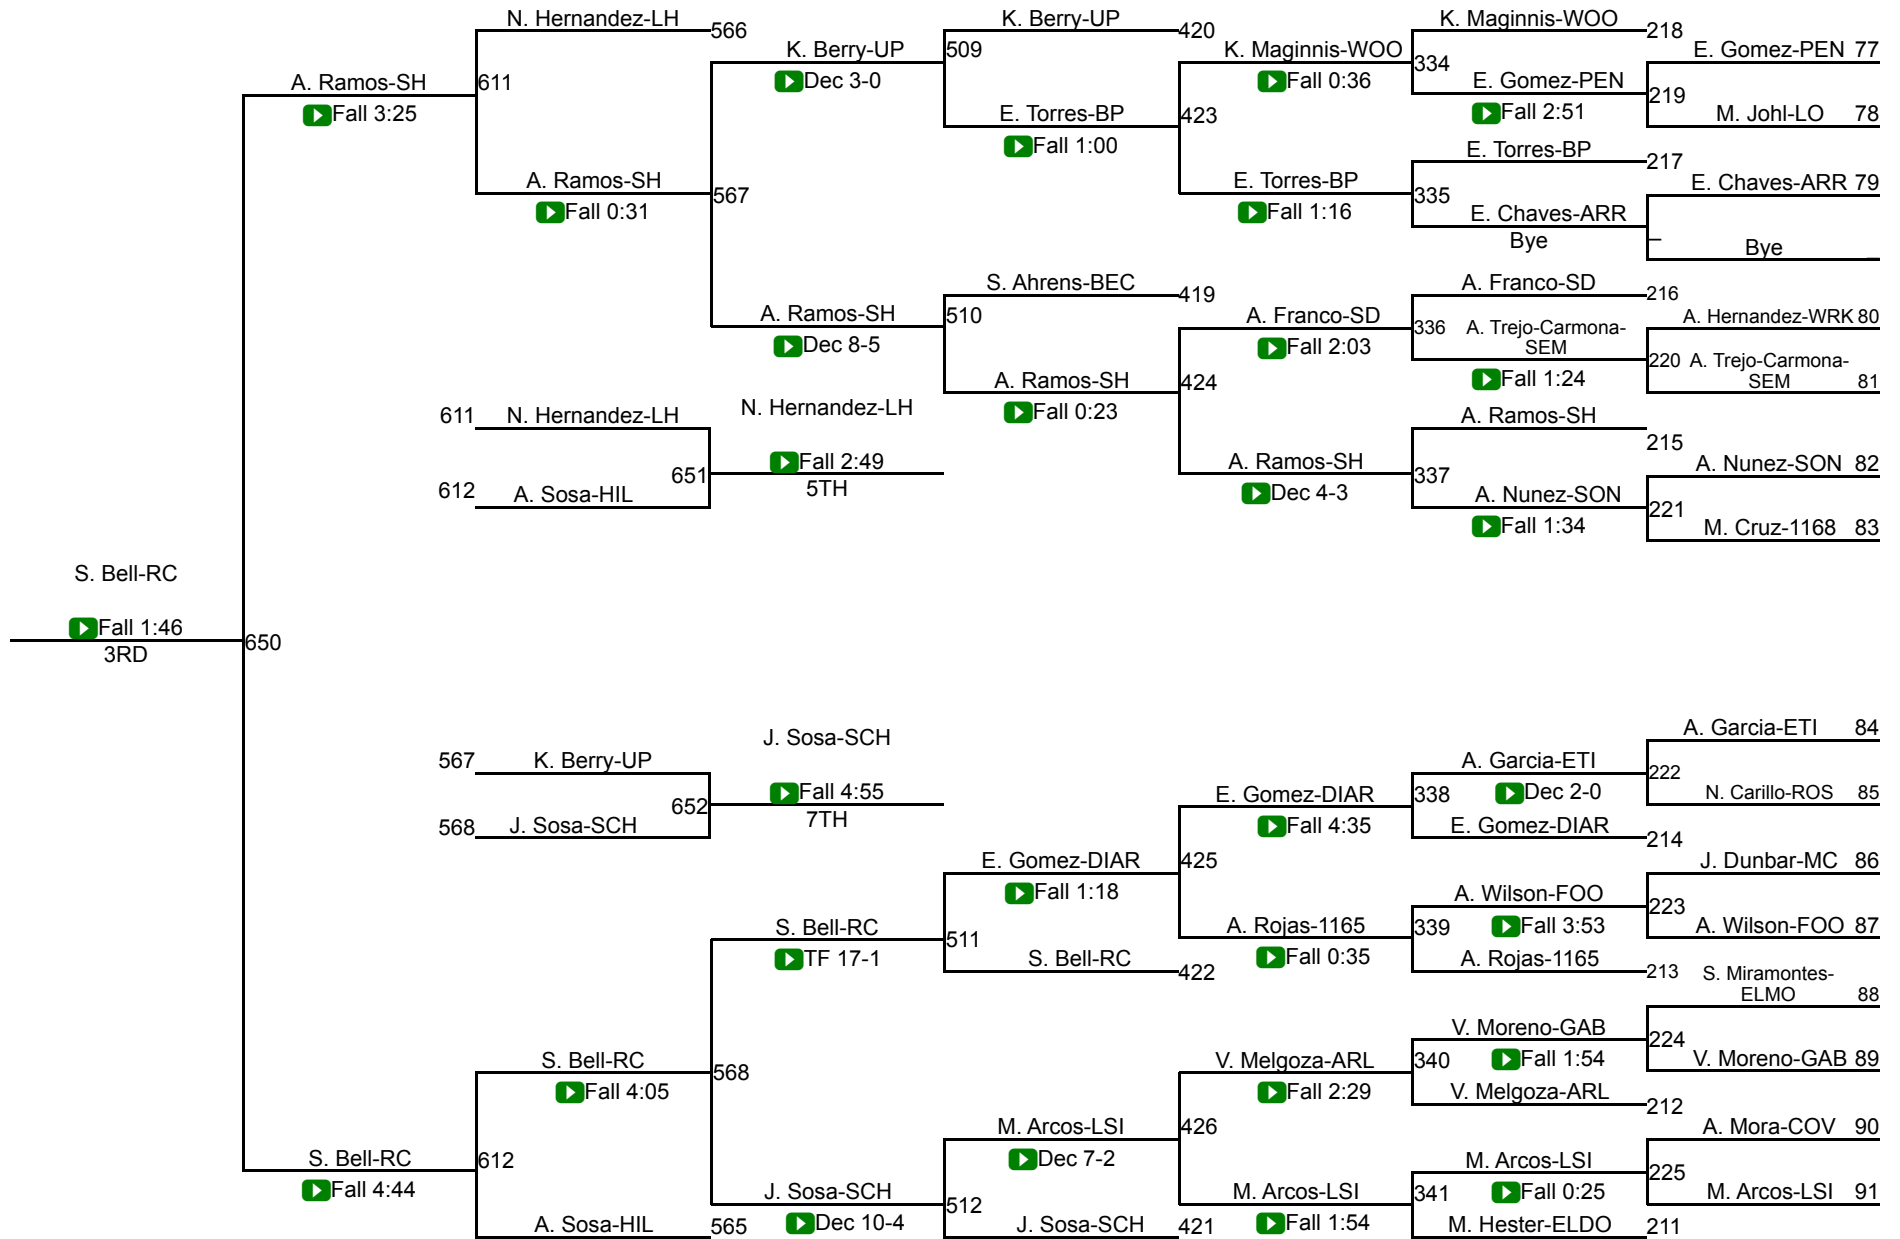

CIF Qualifier 125