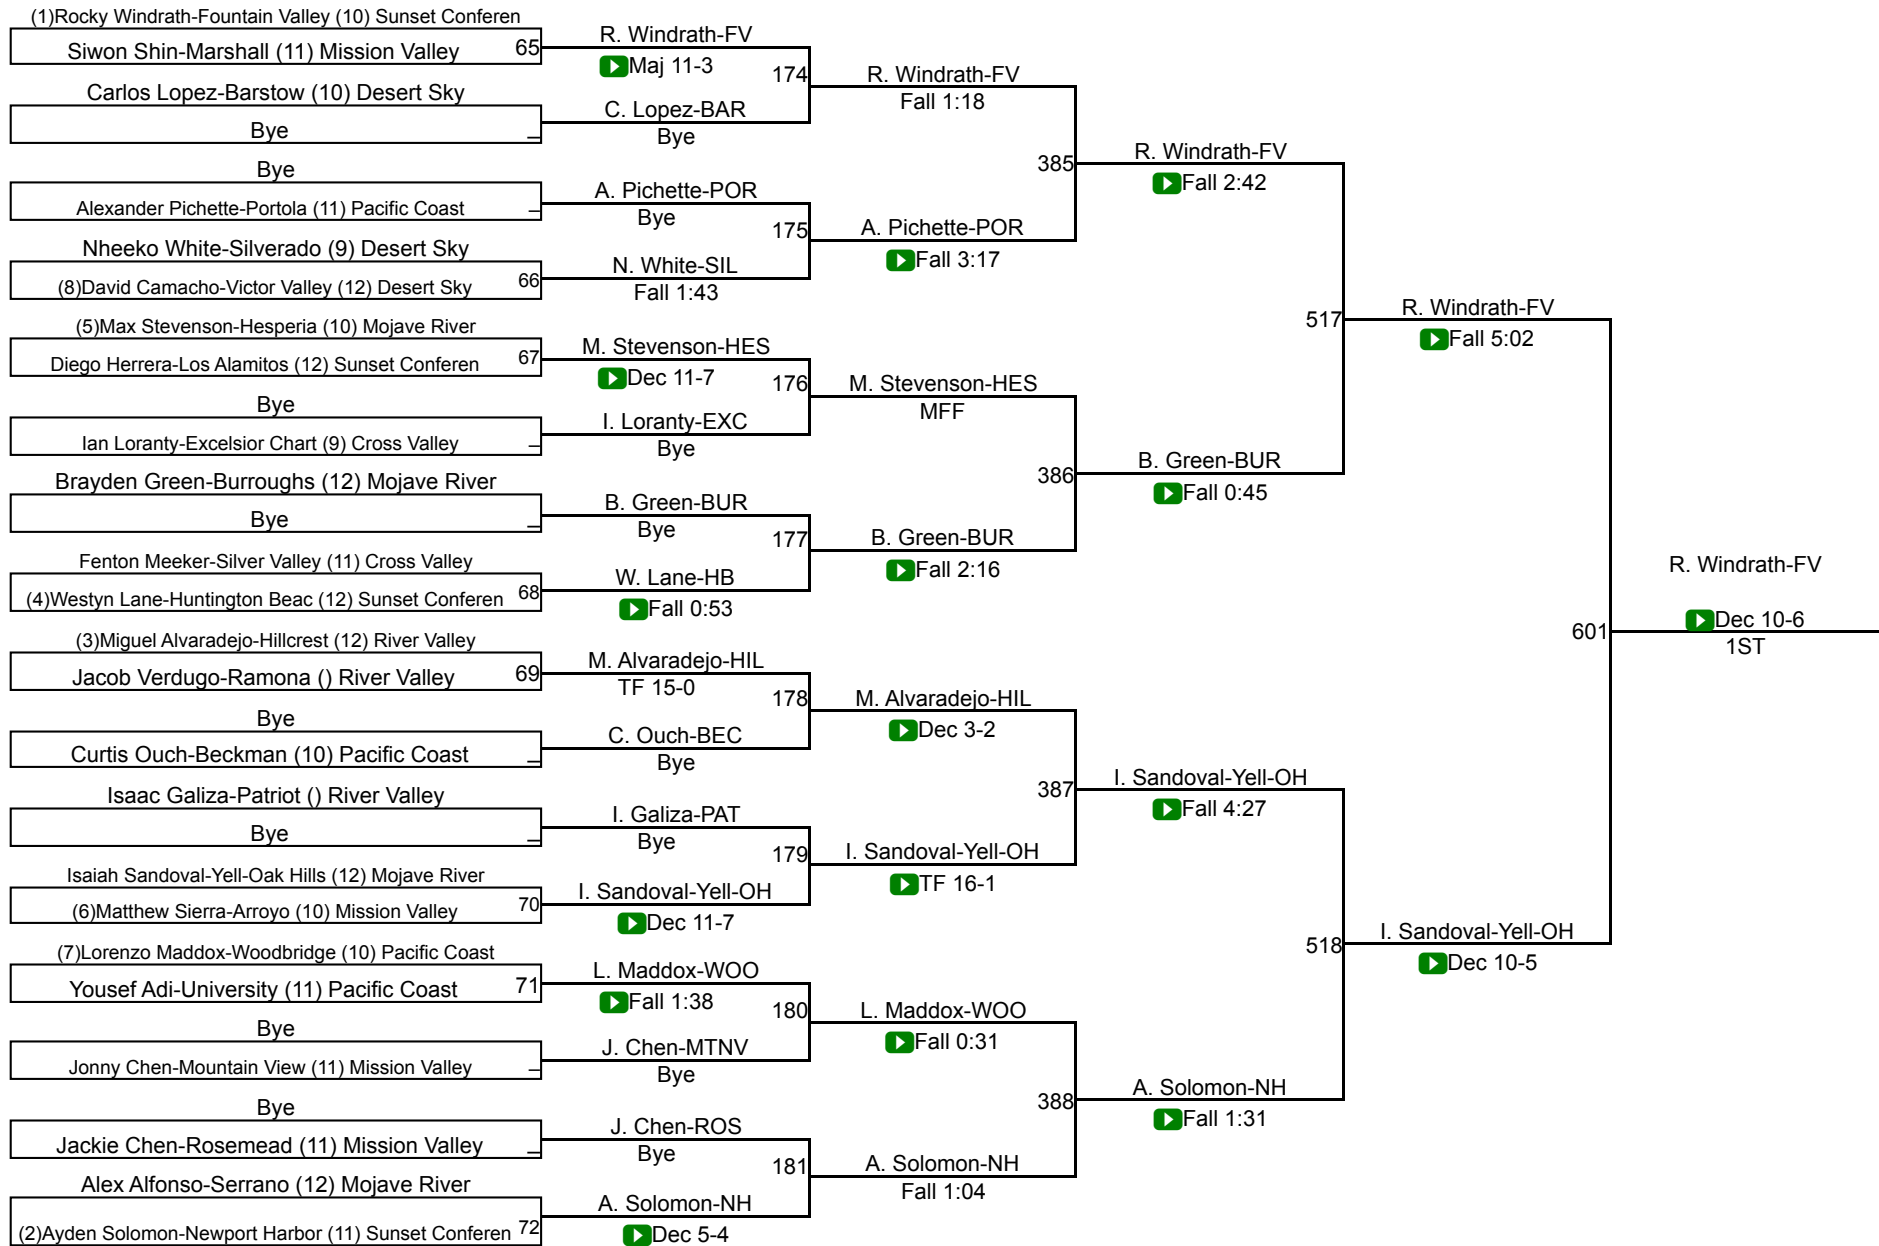

CIF SS Boys Individuals Inland Div

CIF Qualifier 157

(1)Antonio Aramburu-Corona Del Mar (12) Sunset Conferen

CIF Qualifier 157

CIF SS Boys Individuals Inland Div

CIF Qualifier 165

CIF Qualifier 165

CIF SS Boys Individuals Inland Div