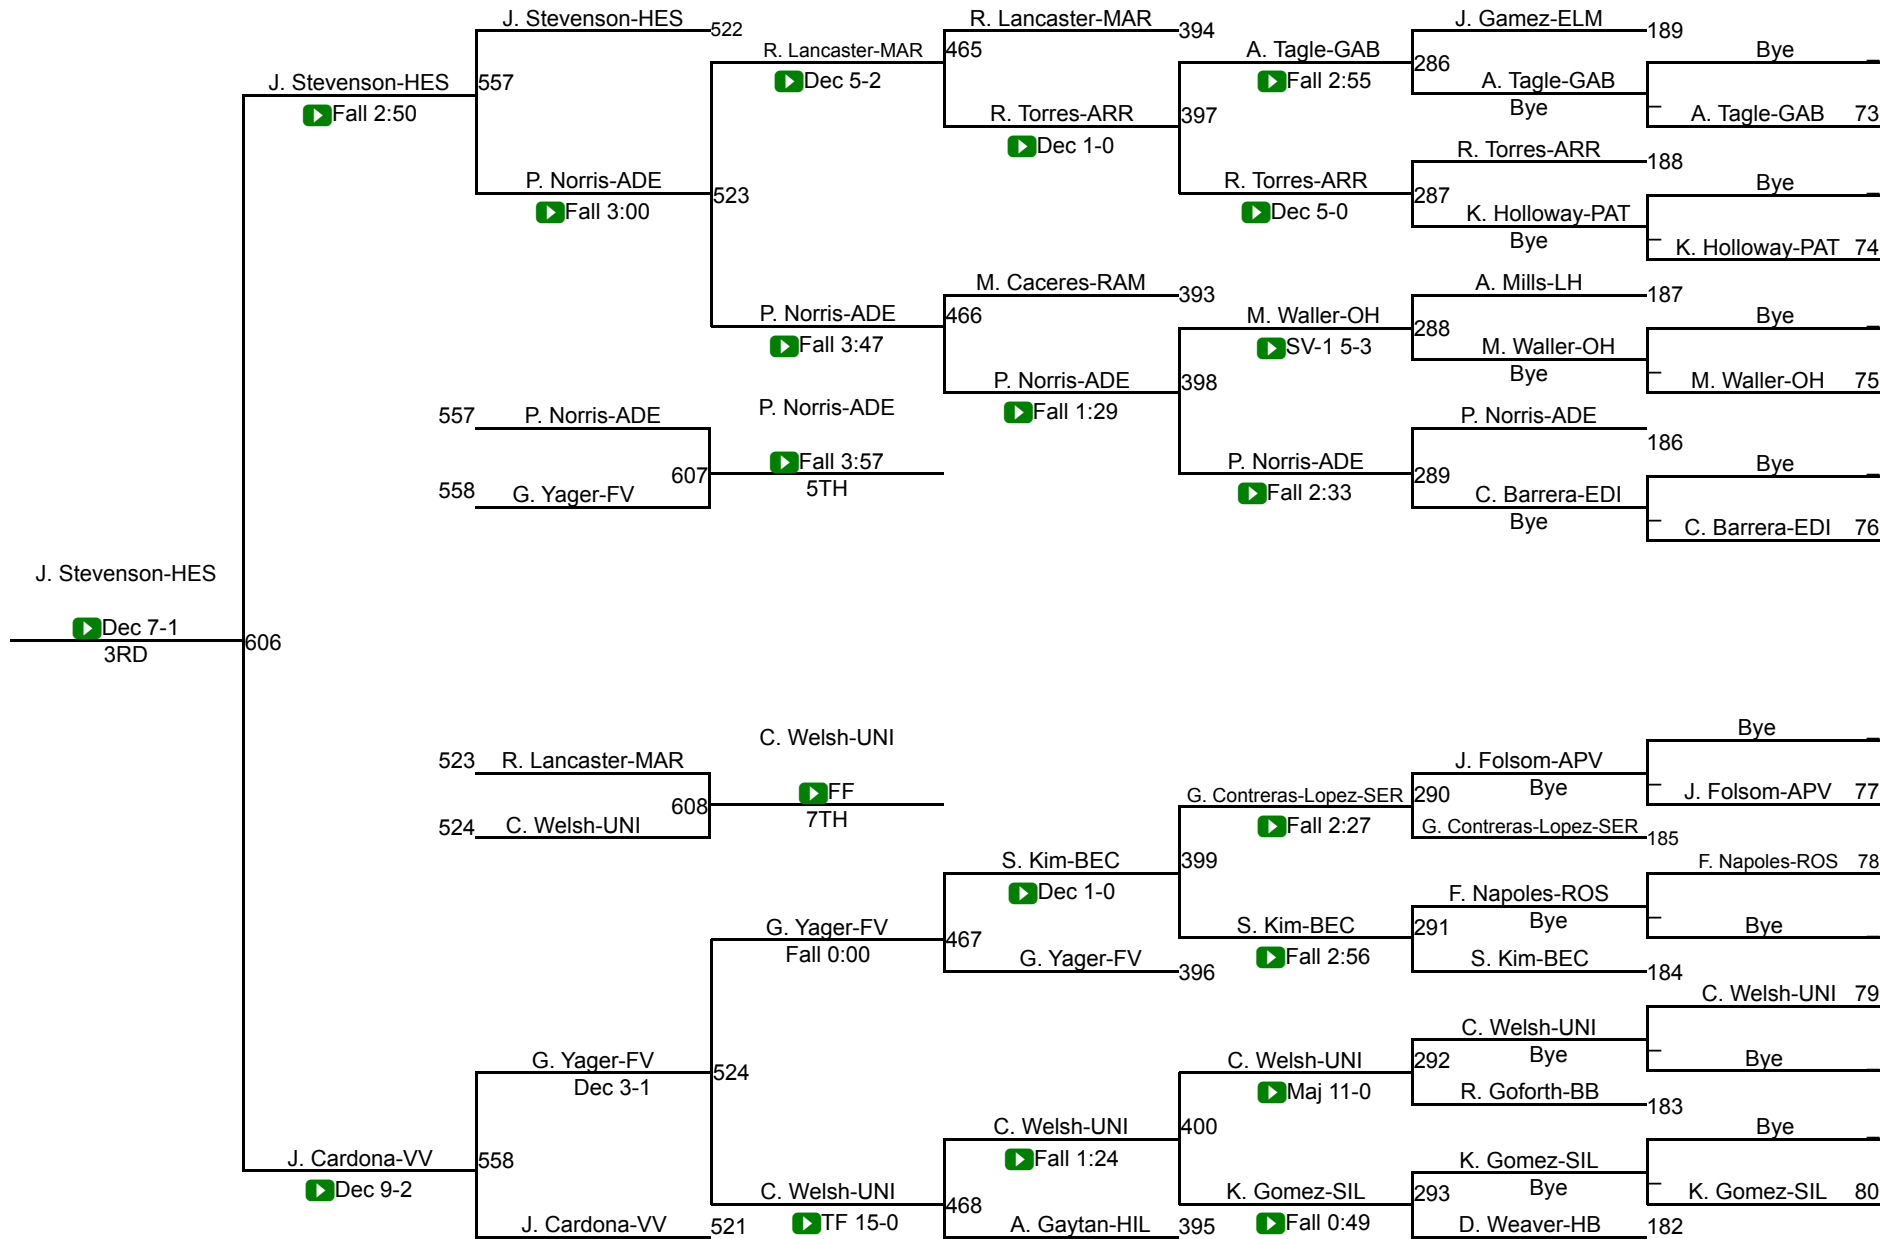

CIF Qualifier 175