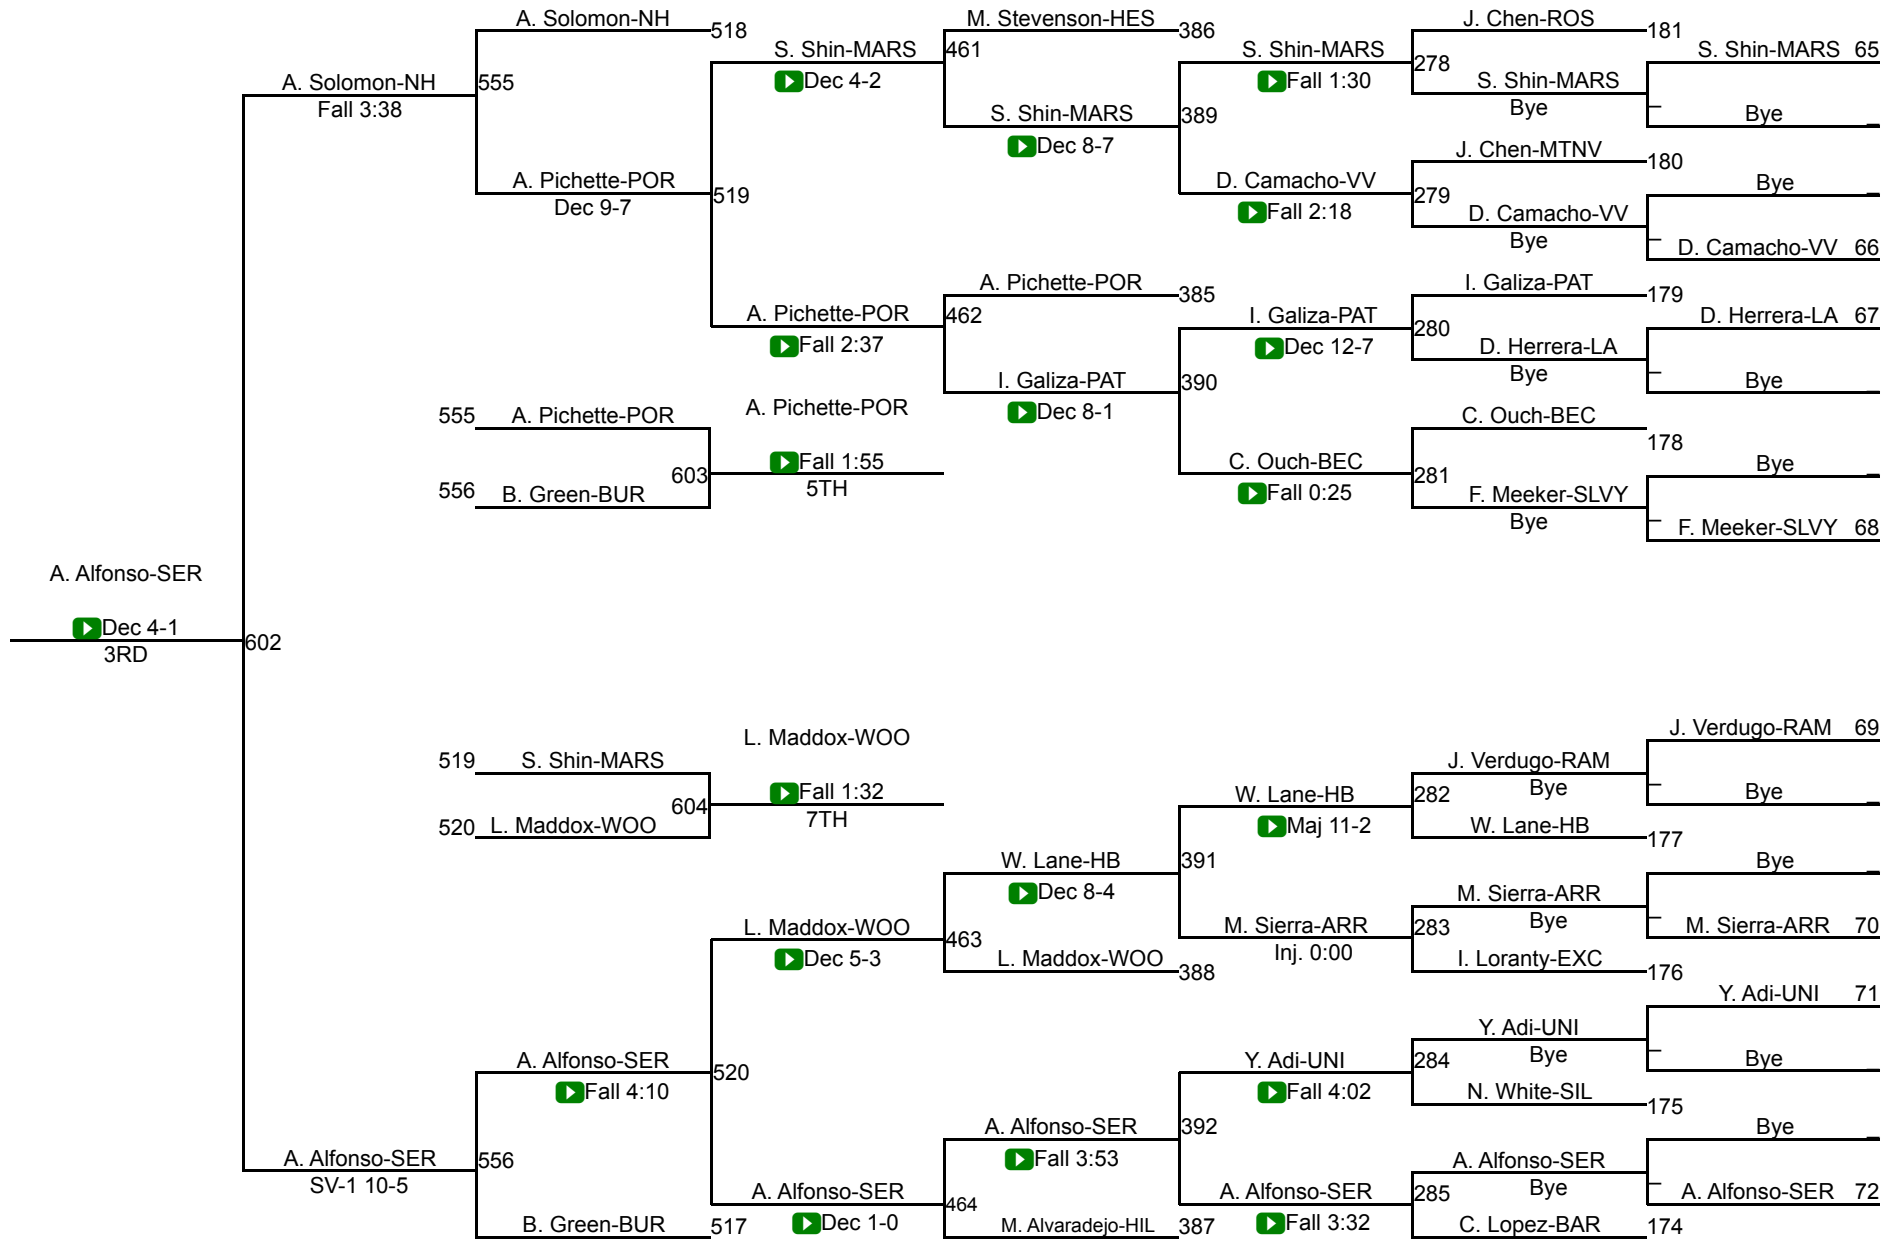

CIF SS Boys Individuals Inland Div

CIF Qualifier 157

(1)Antonio Aramburu-Corona Del Mar (12) Sunset Conferen

CIF Qualifier 157

CIF SS Boys Individuals Inland Div

CIF Qualifier 165

CIF Qualifier 165

CIF SS Boys Individuals Inland Div