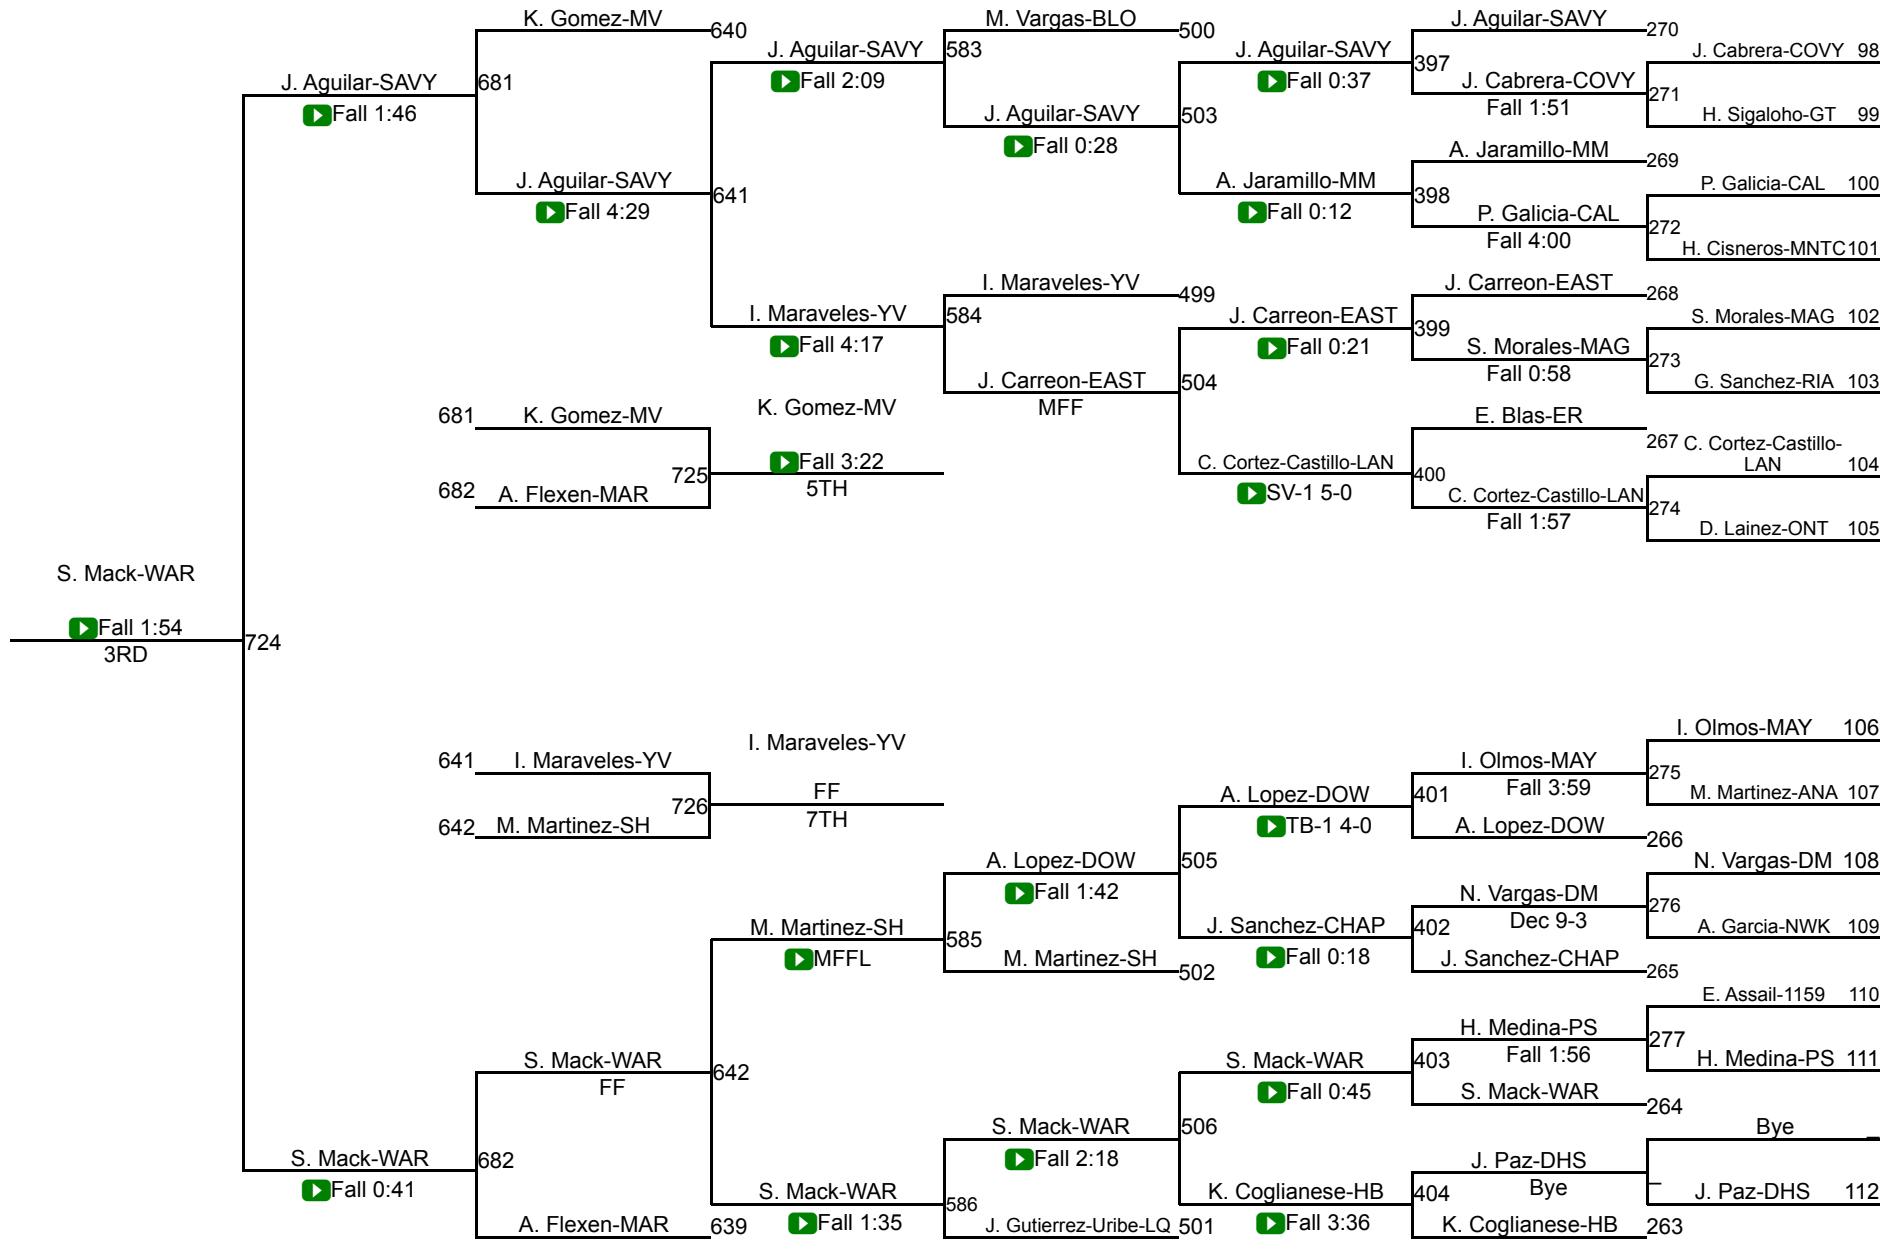

CIF Qualifier 135