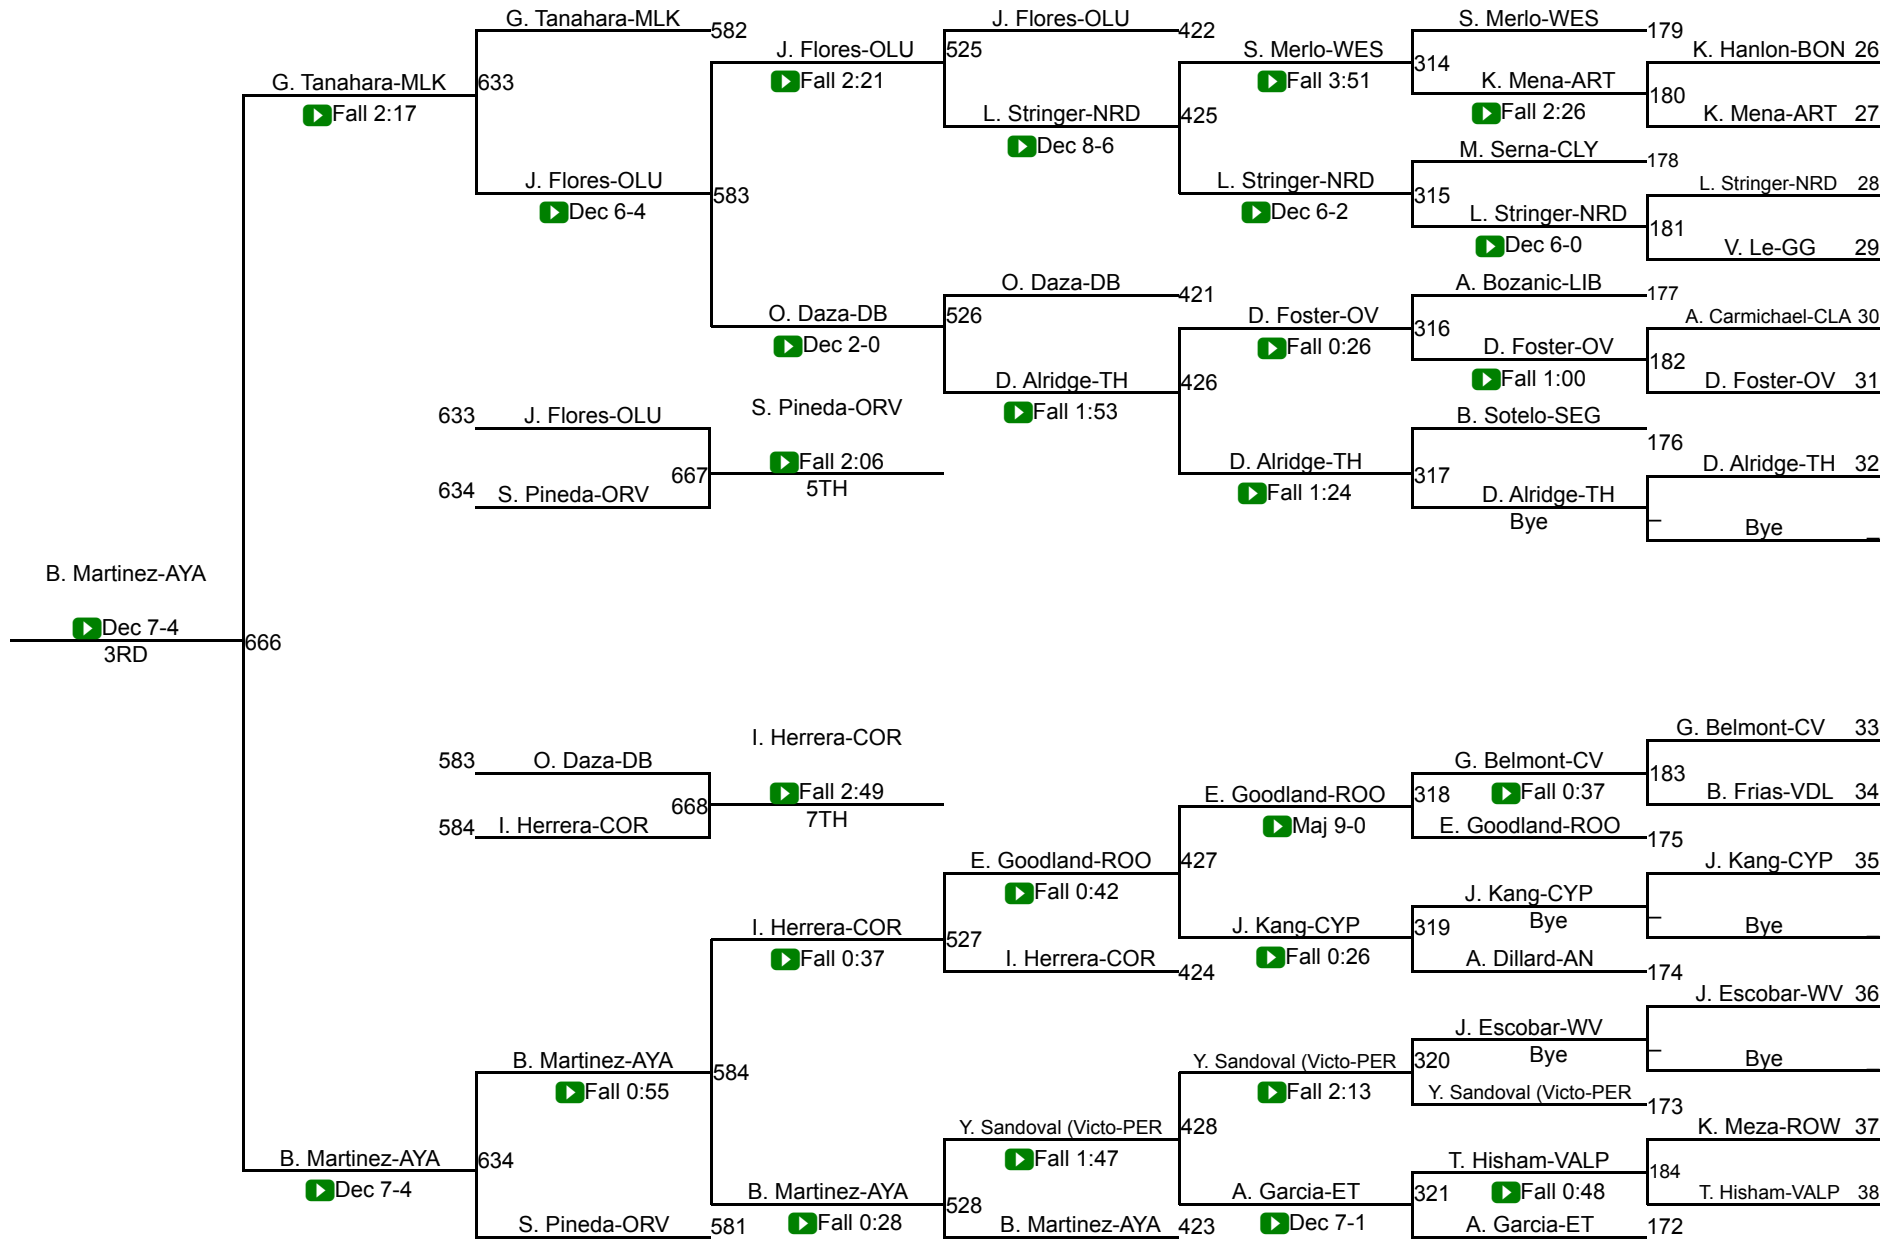

CIF Qualifier 110