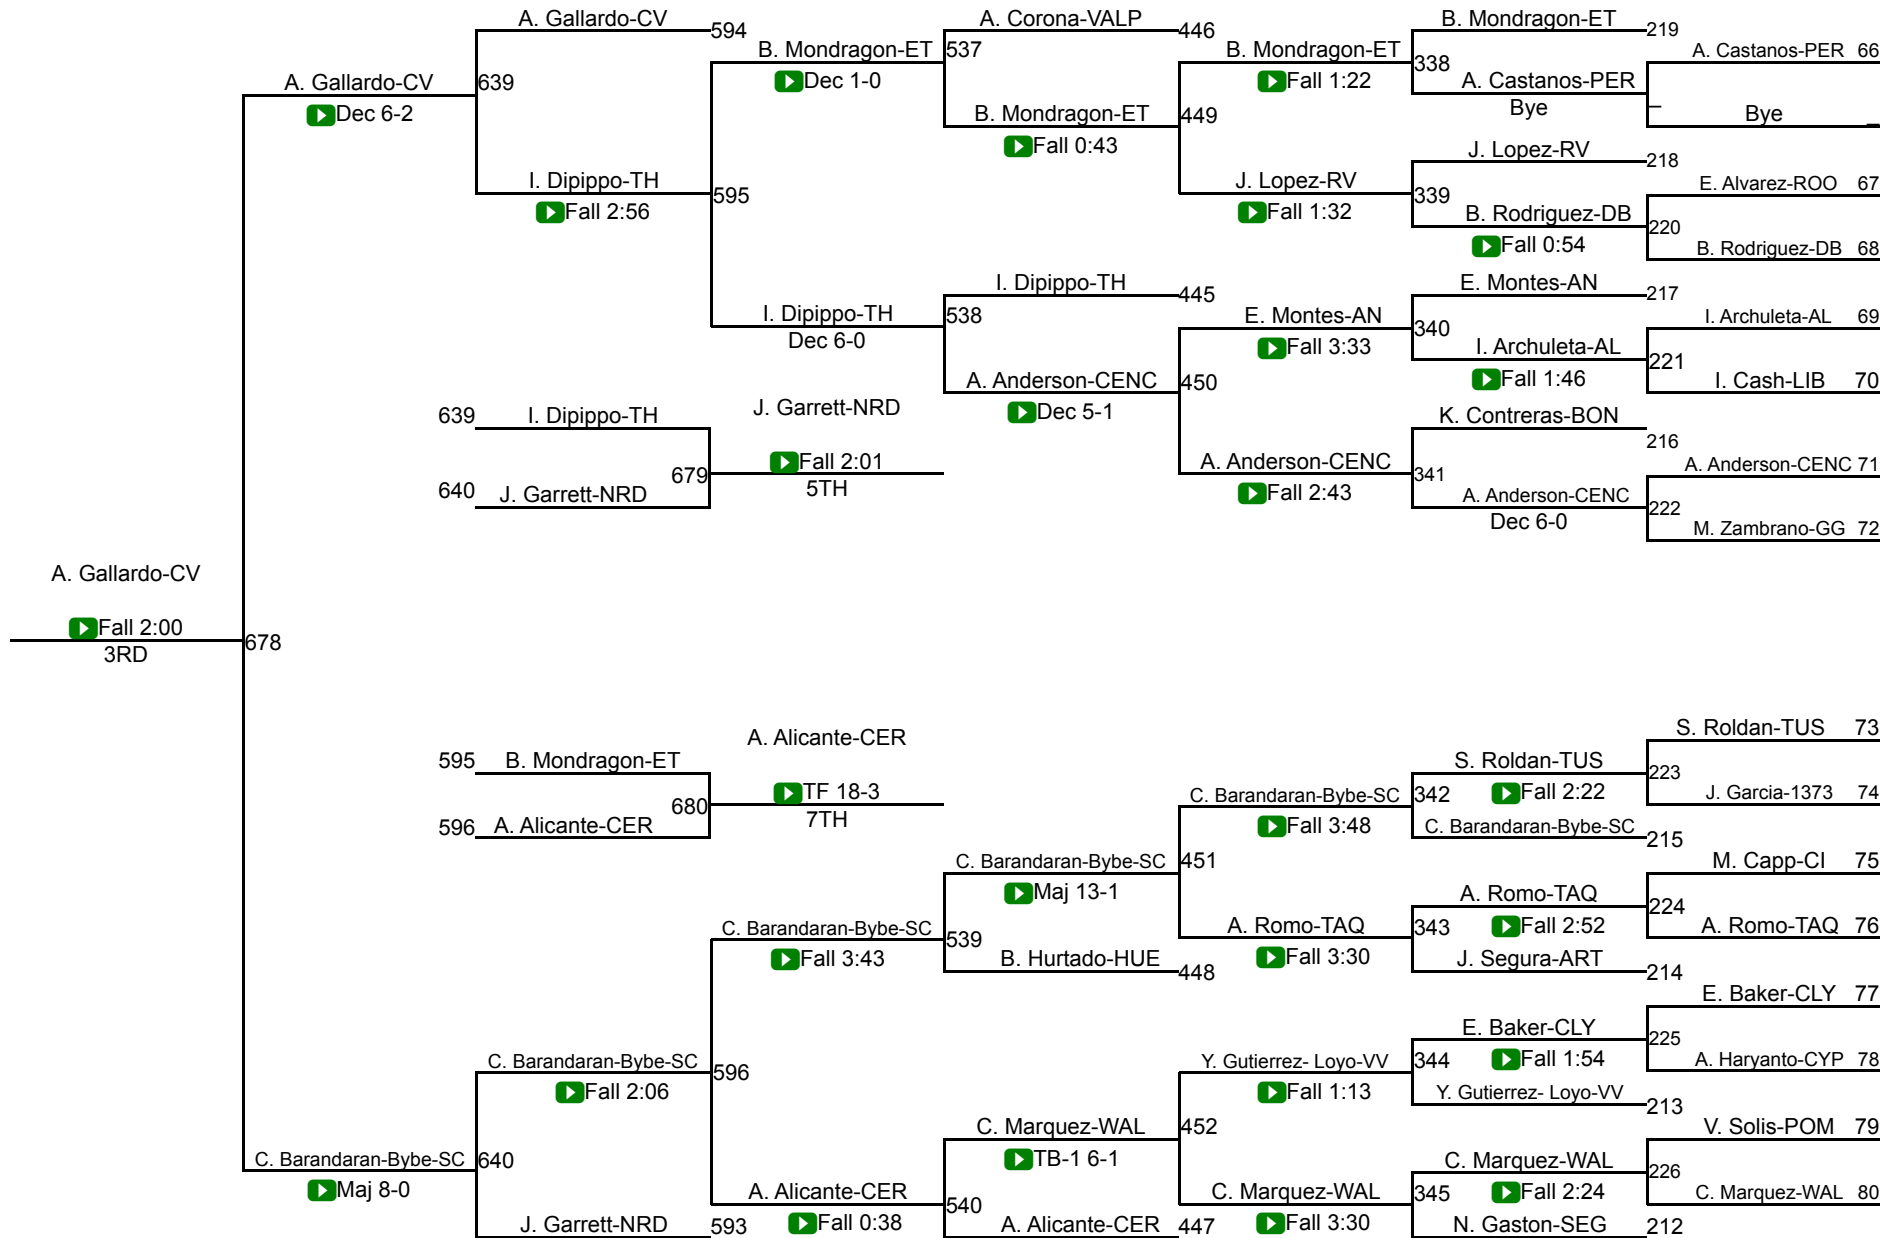

CIF Qualifier 125