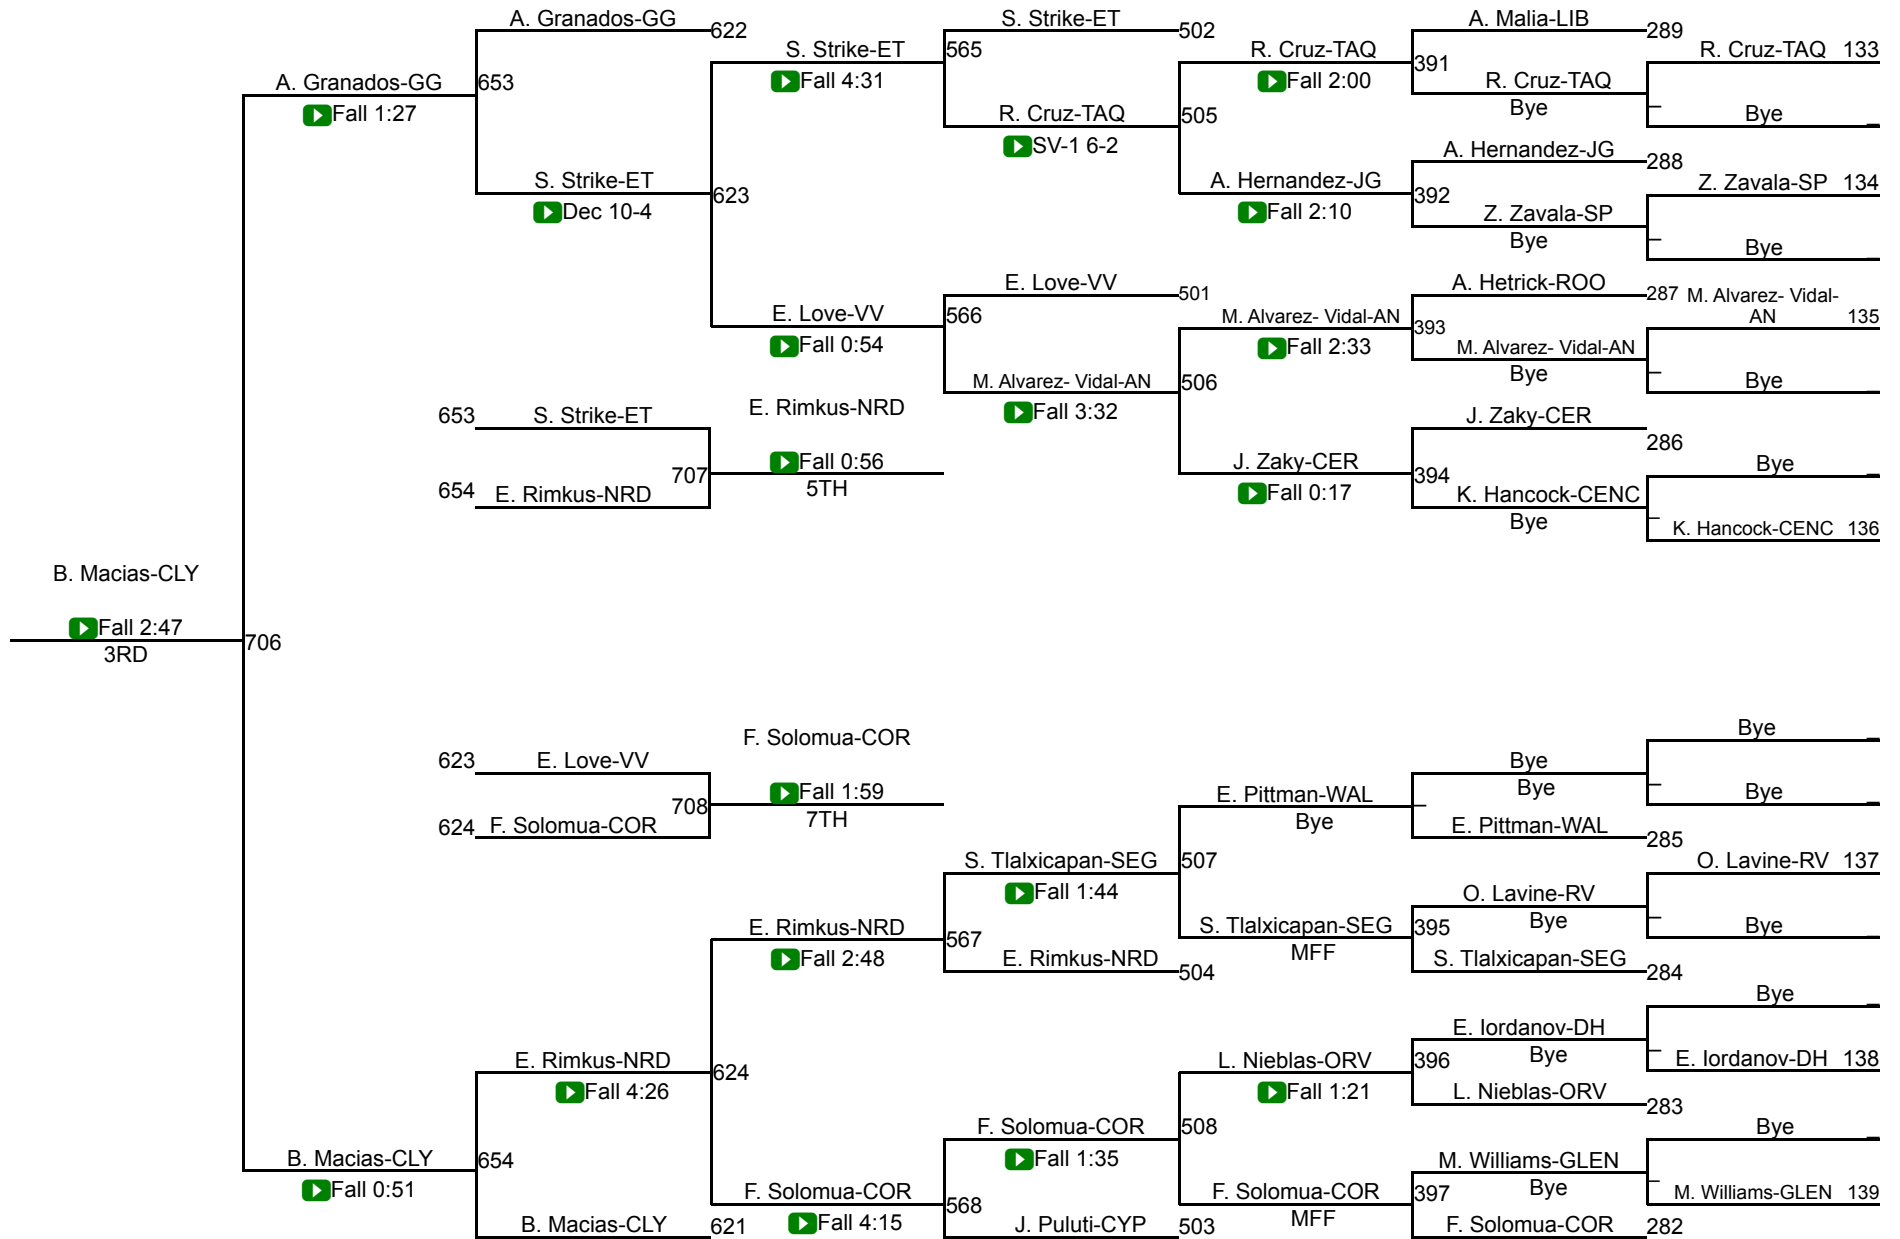

CIF Qualifier 190