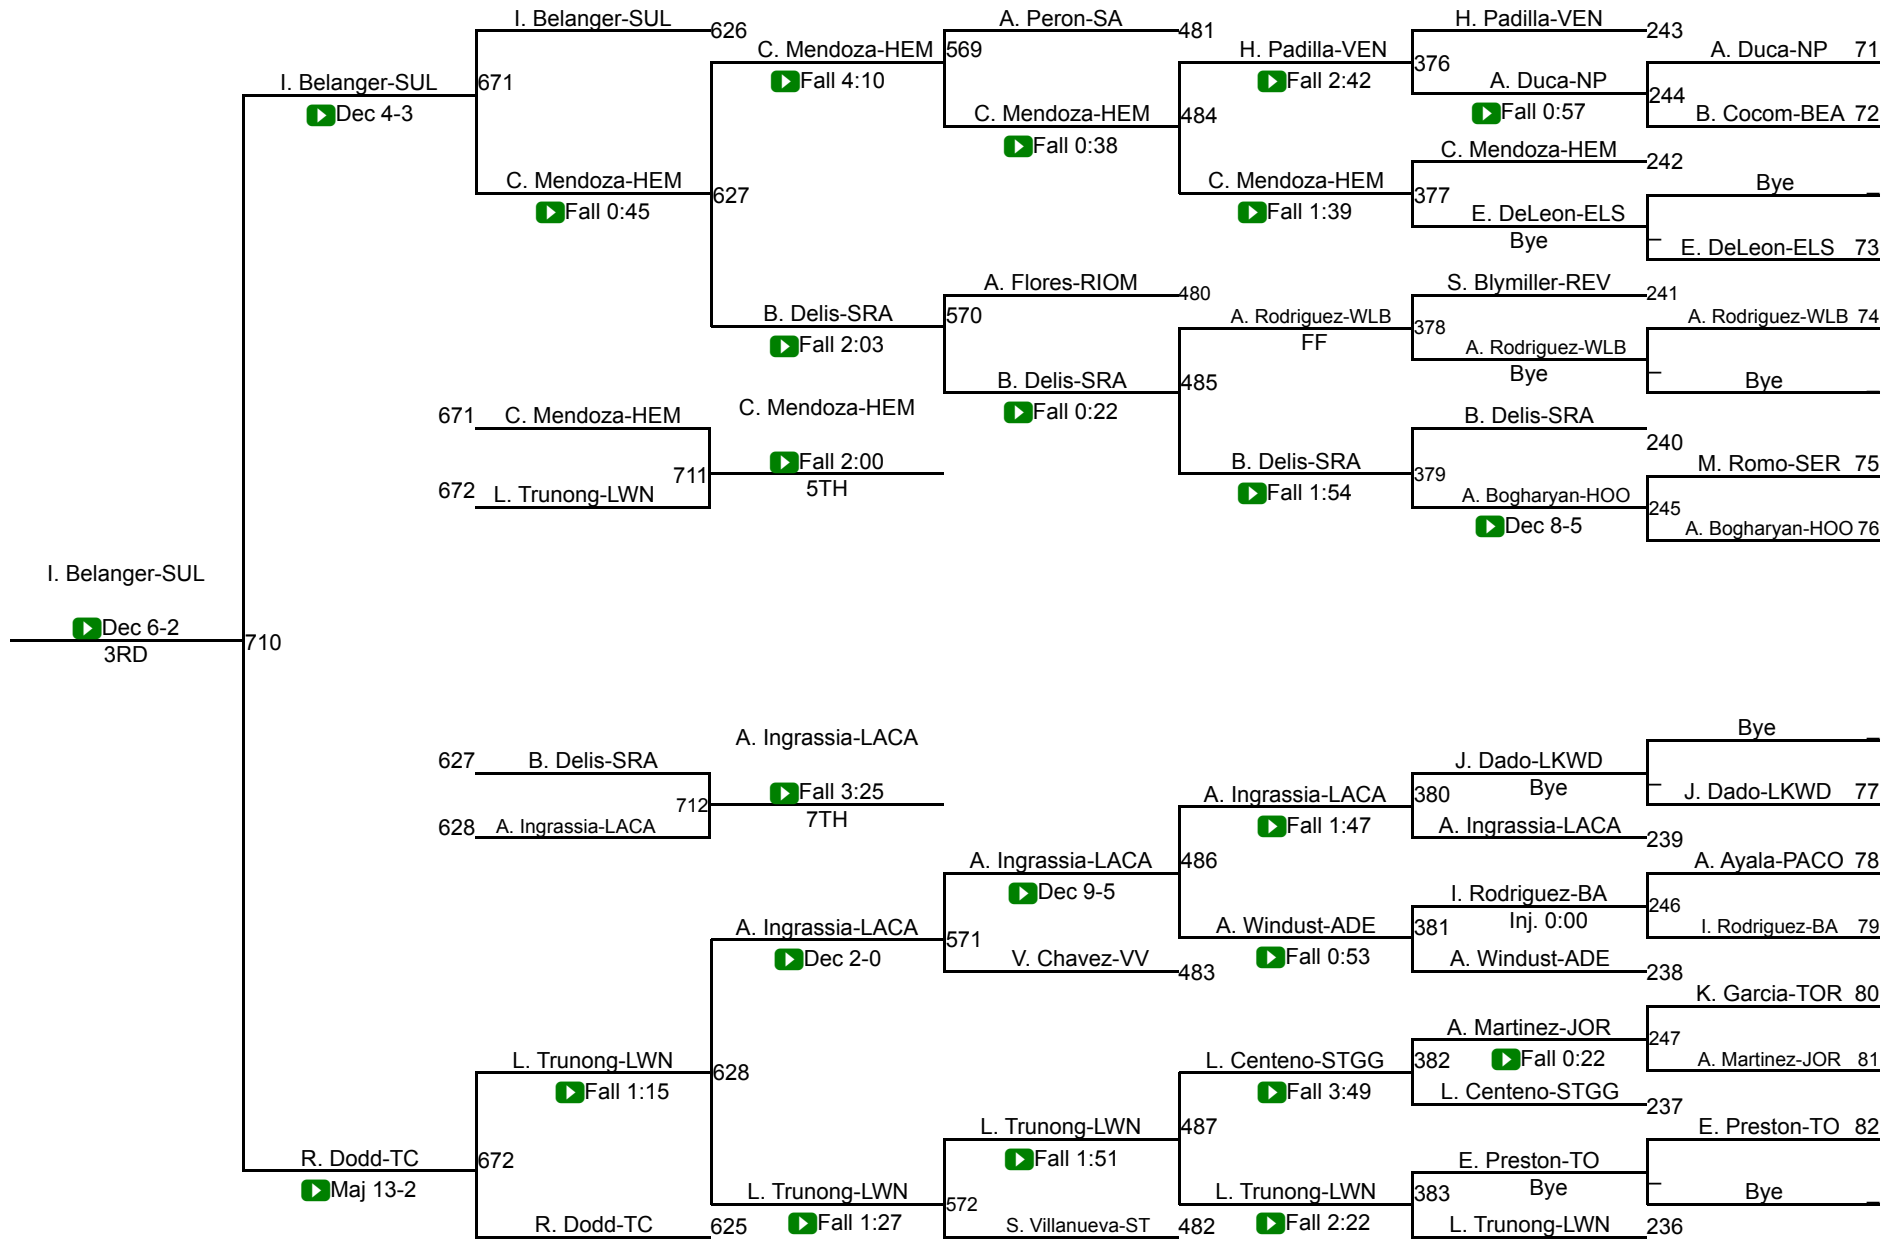

CIF Qualifier 125